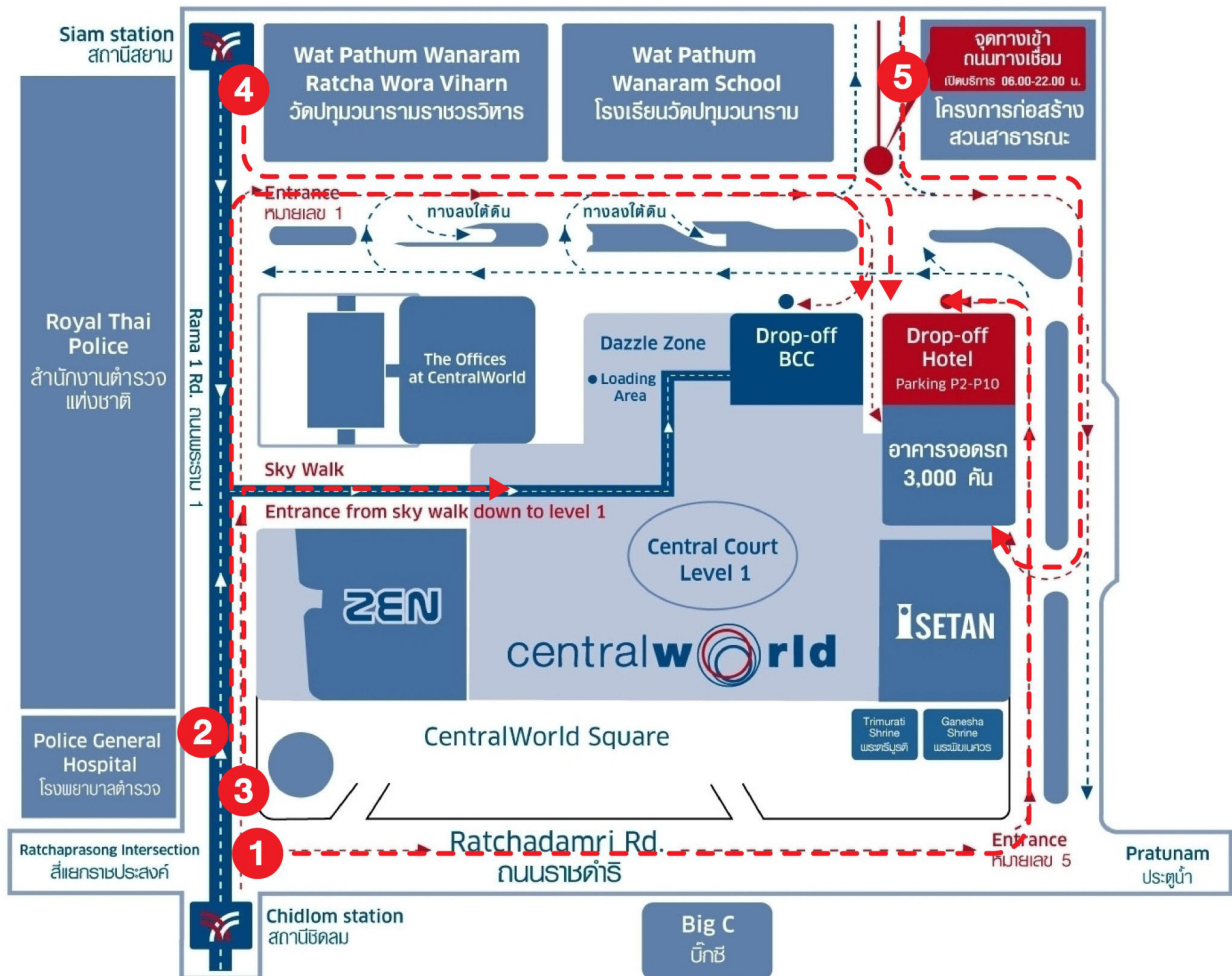

แผนที่แสดงสถานที่ประชุม  
ณ ห้องบางกอกคอนเวนชันเซ็นเตอร์ ชั้น 22 โรงแรมเซ็นทาราแกรนด์ เซ็นทรัลเวิลด์  
เลขที่ 999/99 ถนนพระรามที่ 1 เขตปทุมวัน กรุงเทพฯ 10330

เส้นทางเข้าสู่โรงแรมเซ็นทาราแกรนด์ และบางกอกคอนเวนชันเซ็นเตอร์ เซ็นทรัลเวิลด์ จอดรถได้ที่ชั้น P2-P10  
Centara Grand & Bangkok Convention Centre at CentralWorld Parking at Floor P2-P10

**เส้นทางการเดินทาง**

1. สีแยกราชประสงค์ - ถนนราชดำริ - ทางเข้าหมายเลข 5
2. สีแยกราชประสงค์ - ถนนพระราม 1 - ทางเข้าหมายเลข 1
3. BTS ชิดลม - Sky Walk - ทางเข้า Sky Walk ชั้น 1
4. BTS สยาม - ทางเข้าหมายเลข 1
5. ถนนโรงเรียนวัดประทุมวราราม